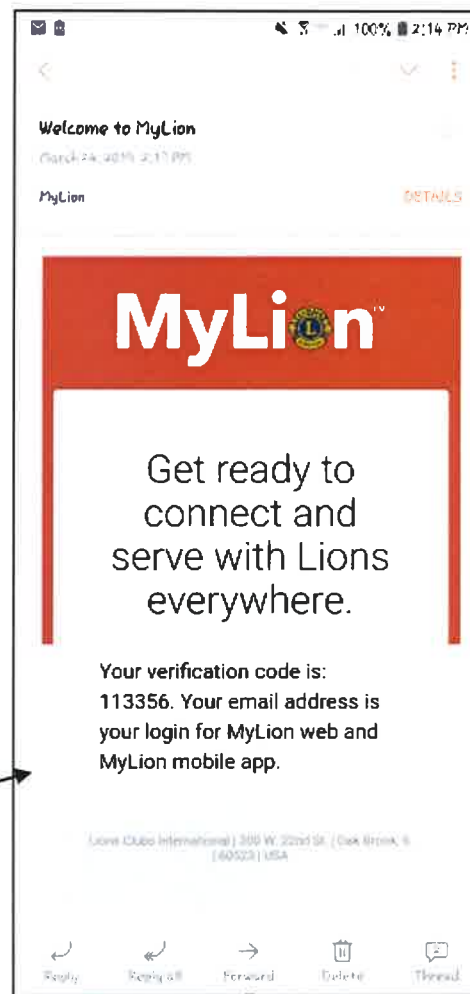

認証コード

認証コードを入力する画面が表示されます

Please enter the verification code we just sent you.

Code [Resend Code](#)

CONTINUE **I DID NOT RECEIVE A CODE**

登録を完了するための認証コードを、Eメールで確認します